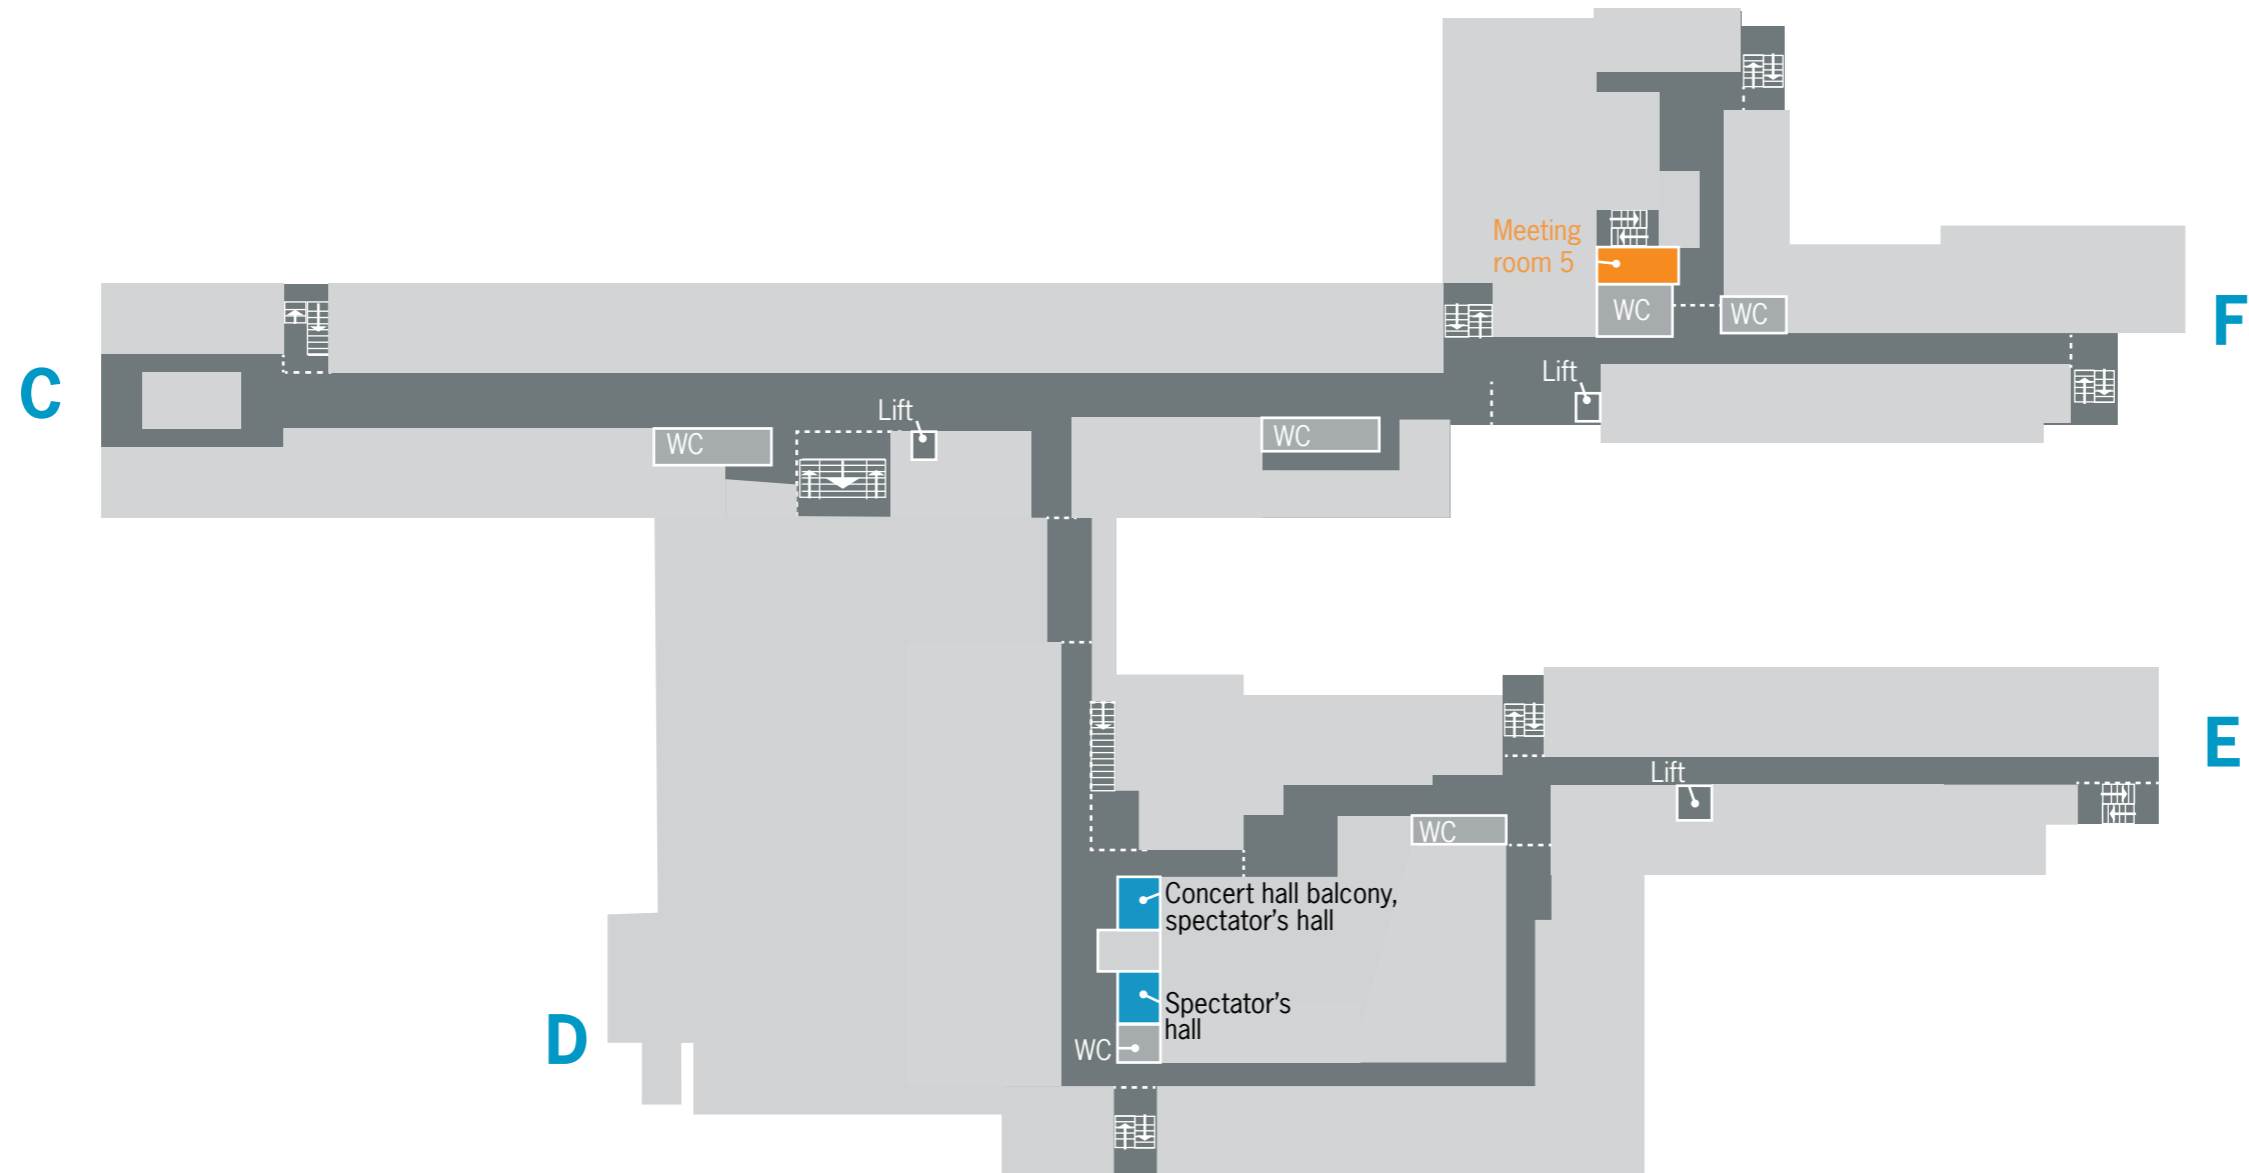

# Kotkantie campus, 2nd floor

**i** Caretakers 040 141 5510