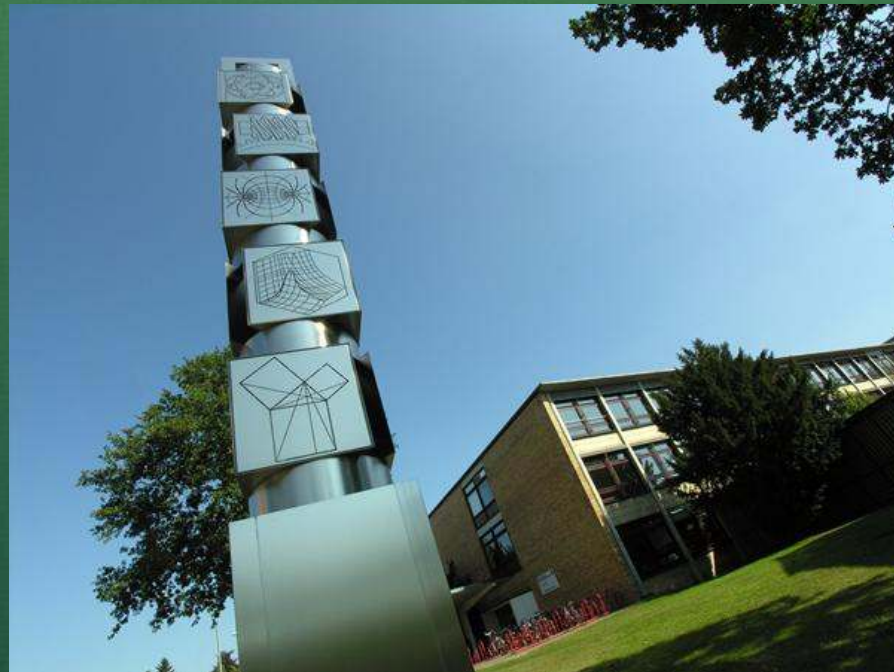

The background features a stylized mountain range. The mountains are represented by overlapping triangles in various shades of green, from light to dark. The foreground is a solid, bright orange color. The overall composition is simple and graphic.

# Am Exer

- Am Exer, FH-Wolfenbüttelin toinen koulukampus. 2km päässä päärakennuksilta.
- Vanha brittijoukkojen barakki
- Myös yrityksiä ja opiskelija-asuntoja