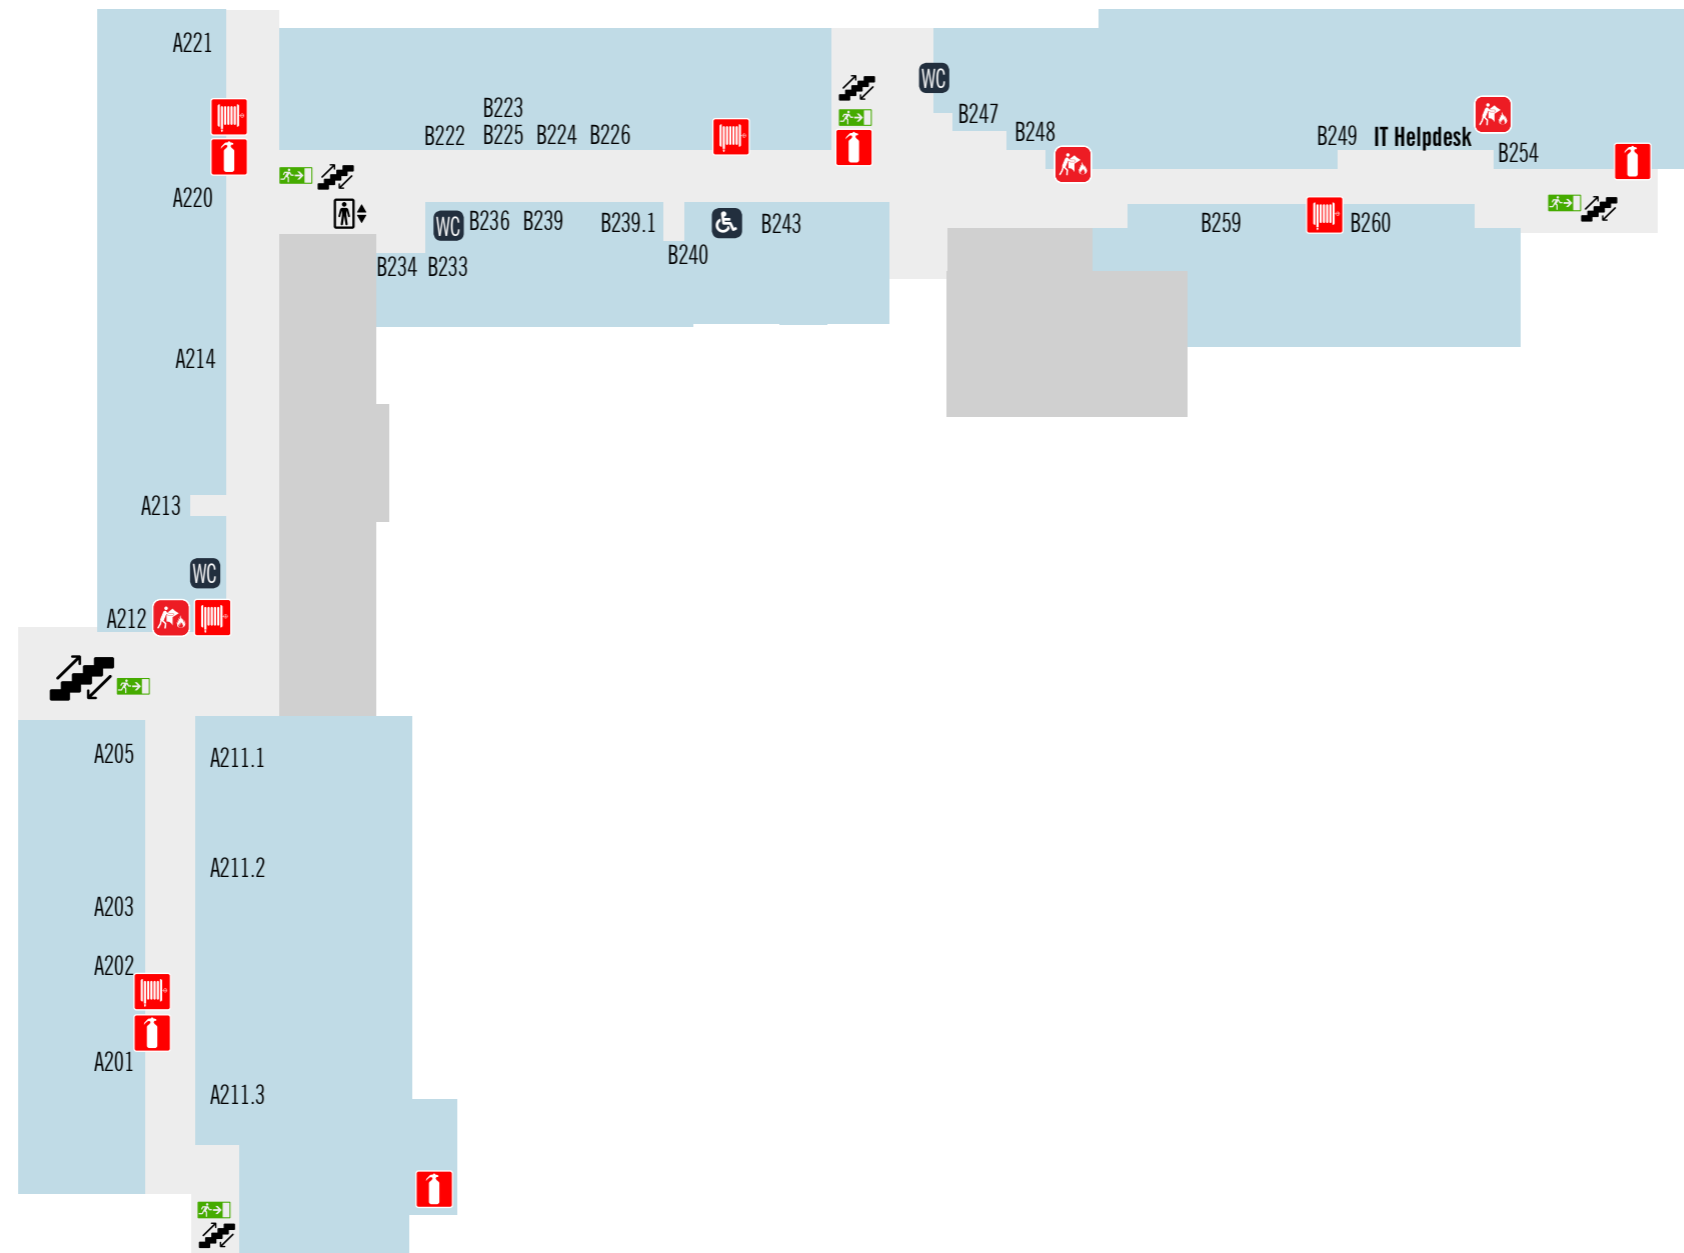

Teuvo Pakkalan kadun kampus, 2. krs / Teuvo Pakkalan katu campus, 2nd floor

Virastomestari / Caretakers 040 141 5510