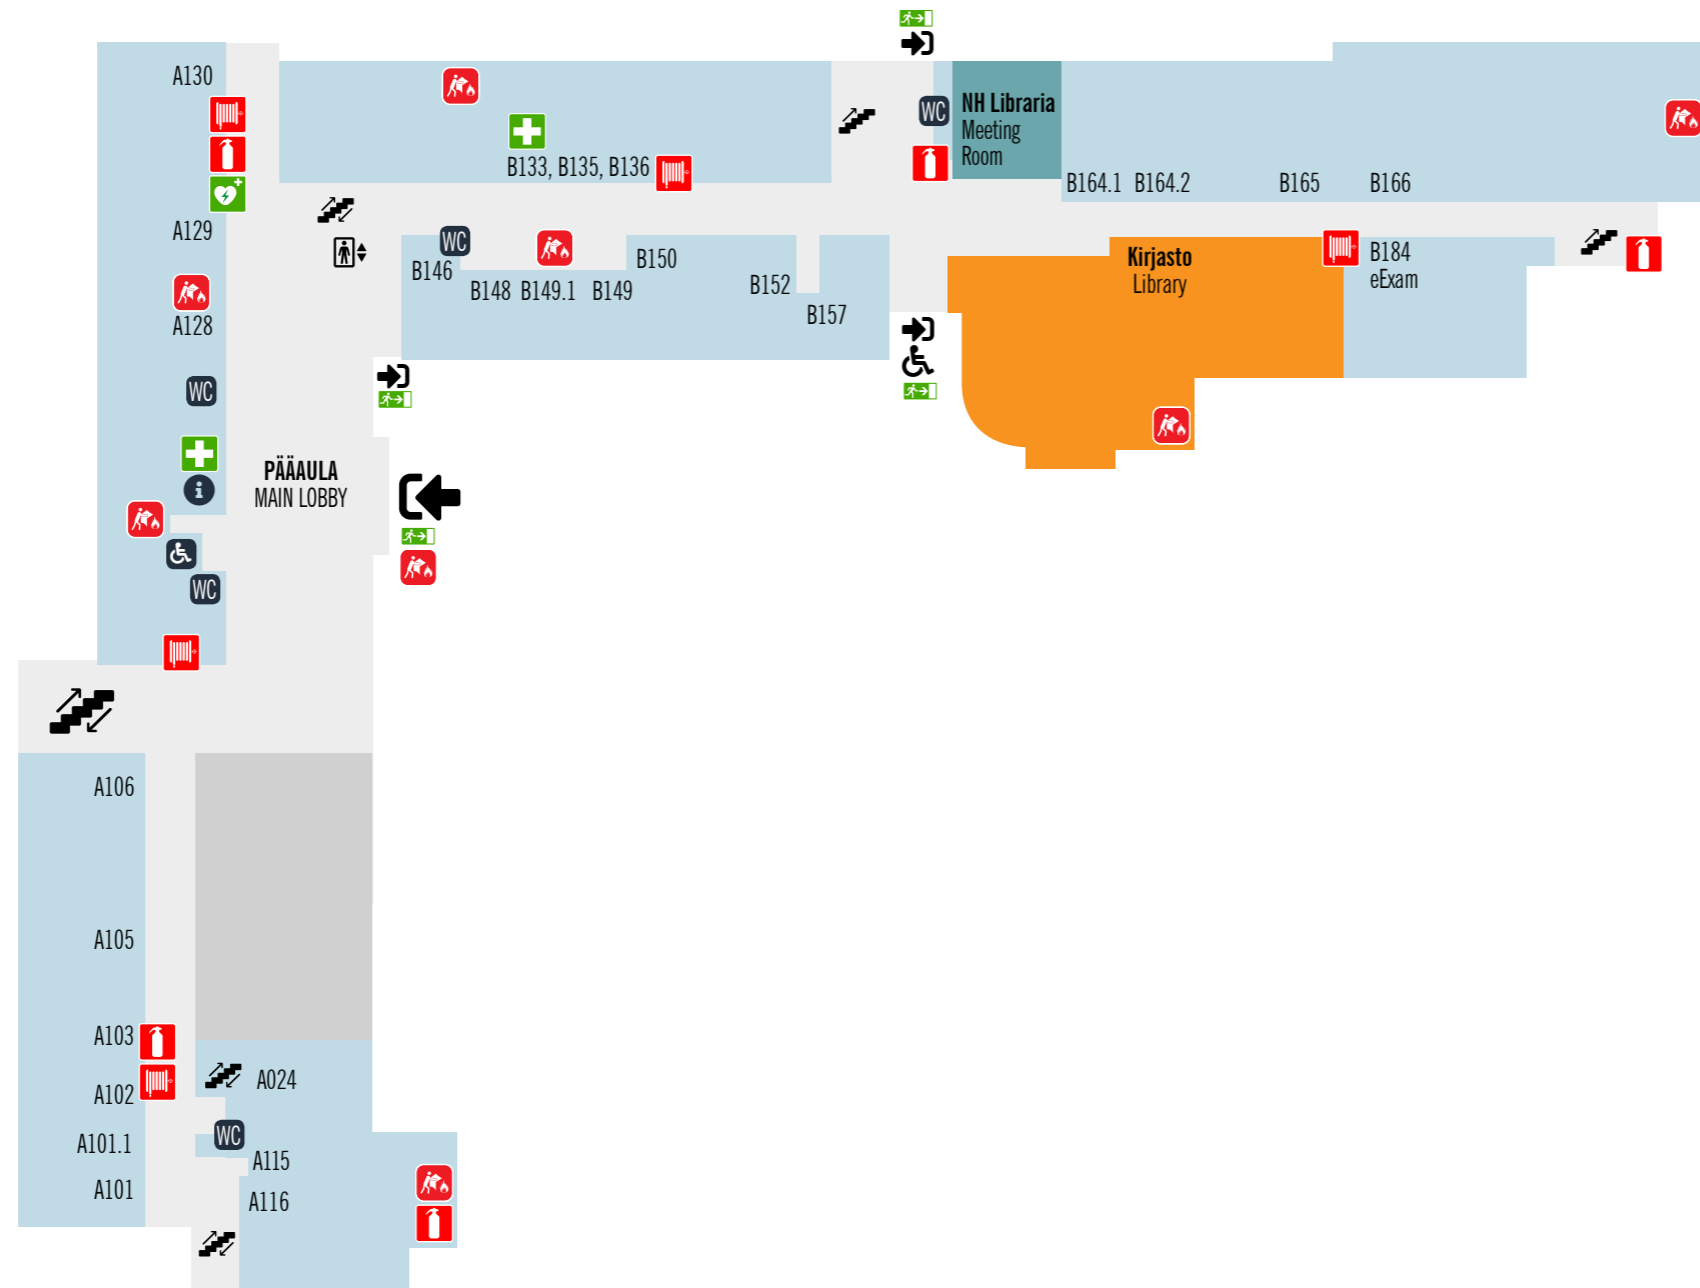

Teuvo Pakkalan kadun kampus, kellari / Teuvo Pakkalan katu campus, basement

 Virastomestarit / Caretakers 040 141 5510

Teuvo Pakkalan kadun kampus, 1. krs / Teuvo Pakkalan katu campus, 1st floor

 Virastomestarit / Caretakers 040 141 5510