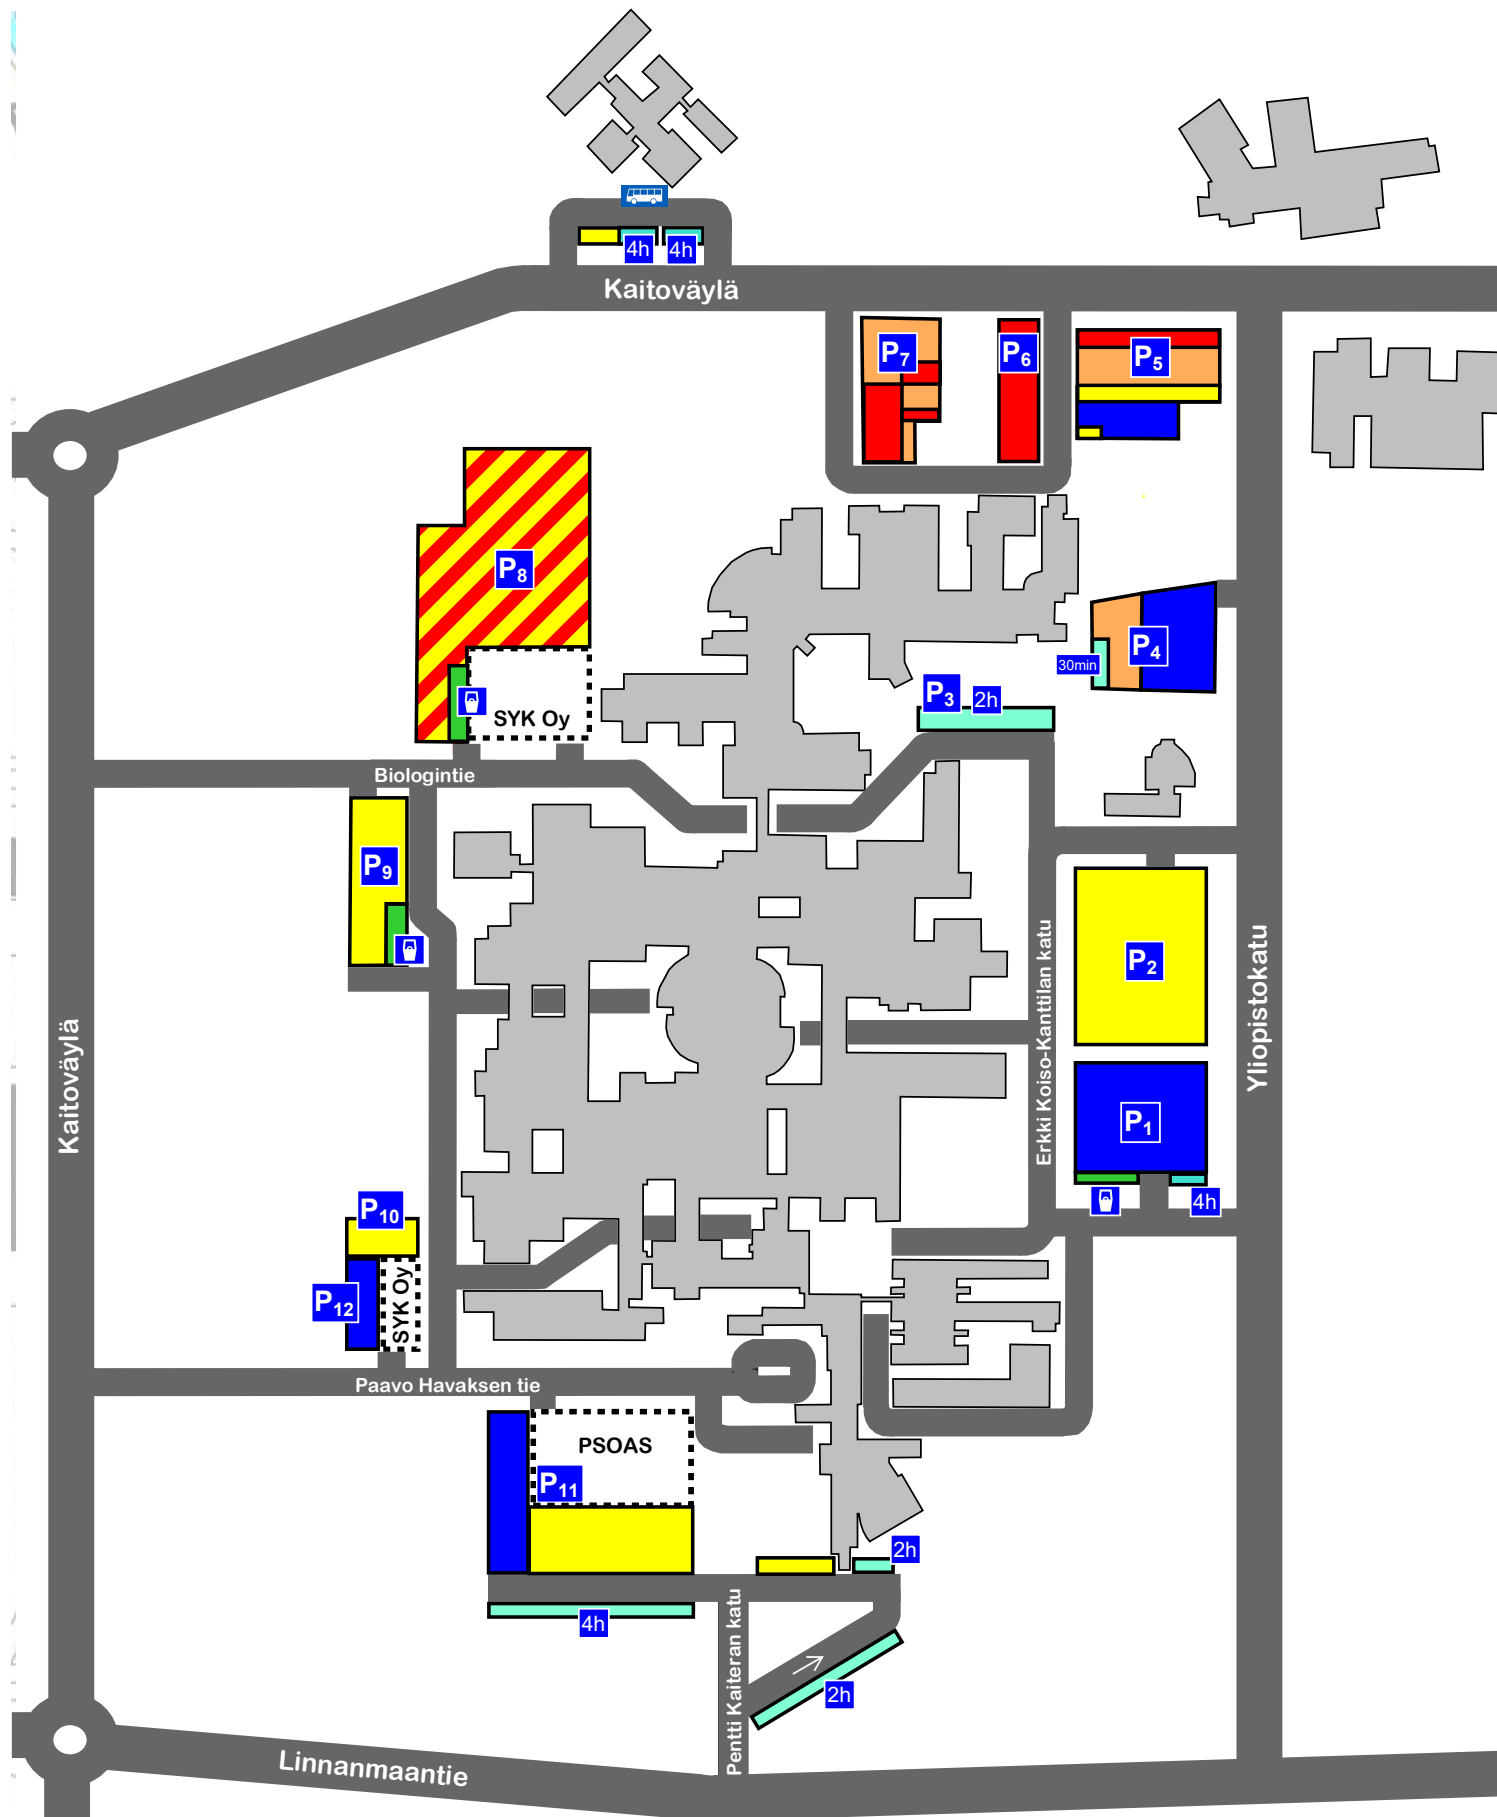

LINNANMAAN PYSÄKÖINTIKARTTA

- | | | | |
|---|-------------------------------------|---|--|
|  | Oulun yliopiston kylmät autopaikat |  | Aikarajoitteinen asiakaspysäköinti |
|  | Oamk:n kylmät autopaikat |  | Maksullinen asiakaspysäköinti (klo 8-16) |
|  | Oulun yliopiston lämpöpistokepaikat |  | Muiden toimijoiden paikat |
|  | Oamk:n lämpöpistokepaikat | | |